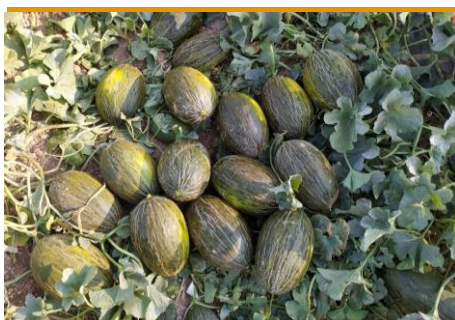

Produtividade e Pós Colheita!!

# ROCKERO (NUN 68638)

MELÃO PELE DE SAPO

Ciclo	75 dias
Planta	Forte e Vigorosa
Pegamento de Fruto	alto
Formato de Fruto	Boa apresentação externa, muito uniforme em forma e tamanho
Peso de Fruto	2,2– 3,5 Kg
Brix	12,5 - 15,0
Firmeza	Polpa Firme e alta qualidade interna.
Alta Resistência (HR)	Fom: 0,1,2 ;
Média Resistência (IR)	Px 1,2,5,Gc
Pós-Colheita:	alta

**Legenda :**

Px: Fom: Fusarium oxysporum f.sp. Melonis ; Px: Podosphaera

**Comentários:**

- Polpa Firme, crocante e com alta qualidade interna
- Alta e concentrada Produção
- Excelente vida Pós Colheita