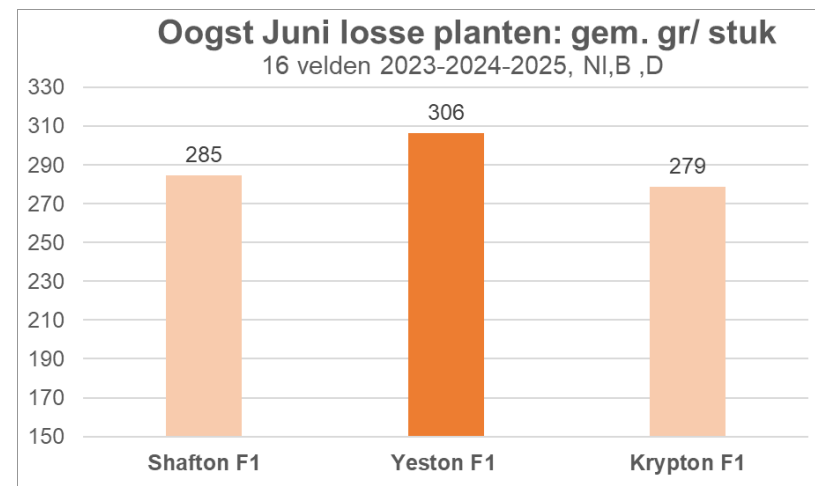

Rasbeschrijving

- Zomerras met korte vaste schacht
- Ras met een goede groeisnelheid en groeikracht

Belangrijkste voordelen

- Sterk tegen schot
- Heel vlotte weg groei na planten
- Hoog opbrengspotentieel
- Kwaliteitsprei, sterk tegen trips
- Presteert ook in moeilijke omstandigheden

Teeltconcept

- De keuze voor telers die de beste start van het seizoen willen verzekeren met een robuust ras.
- Kan vroeg worden geplant omdat het zeer goed bestand is tegen schot.

Resistenties

- IR Pa, IR Ap, IR Psp, IR Tt

Pa: Puccinia allii

Ap: Alternaria porri

Tt: Thrips tabaci

Psp: Pseudomonas syringae pv. porri

Teeltkalender

	Jan	Feb	Mar	Apr	Mei	Juni	Jul	Aug	Sep	Okt	Nov	Dec
Plant												
Oogst												

Voor meer informatie kunt u contact opnemen met uw verkoopspecialist of onze Klantenservice

* In aanvraag voor opname in de EU-rassenlijst voor groentegewassen.