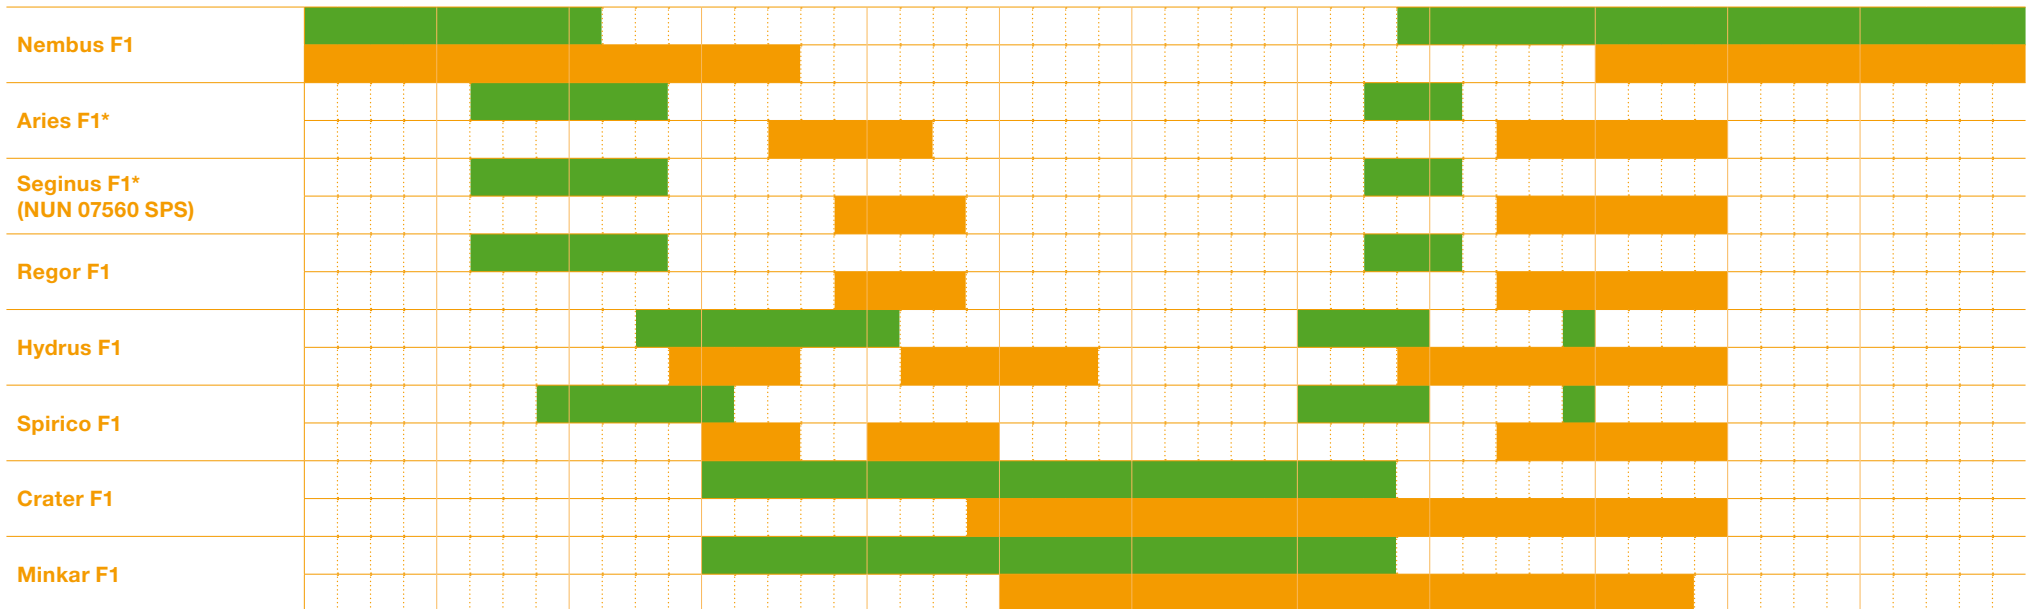

Spinazie

nunhems[®]

■ ■ BASF

We create chemistry

Inhoud

4 Teeltadvies

6 Assortimentsoverzicht

8 Spinazie Rassen

- 9 **Nimbus F1**
- 9 **Aries F1***
- 9 **Seginus F1* (NUN 07560 SPS)**
- 9 **Regor F1**
- 10 **Hydrus F1**
- 10 **Spirico F1**
- 10 **Crater F1**
- 10 **Minkar F1**

Teeltadvies

		Zaaiperiode				Oogstperiode																																															
		Januari				Februari				Maart				April				Mei				Juni				Juli				Augustus				September				Oktober				November				December							
		1	2	3	4	5	6	7	8	9	10	11	12	13	14	15	16	17	18	19	20	21	22	23	24	25	26	27	28	29	30	31	32	33	34	35	36	37	38	39	40	41	42	43	44	45	46	47	48	49	50	51	52

Teeltkalender Spinazie Versmarkt

Assortimentsoverzicht

Assortimentsoverzicht Spinazie

	Resistenties		Groeisnelheid	Schotgedrag lange dag > 12 uur	Bladeren		Toepassing		Opmerking
	Pe	Sv			Kleur	Savooi	Babyleaf	Teenleaf	
Nimbus F1	HR (1-19)	HR	8	2	5	3	++	++	Ook voor glasteelt
Aries F1*	HR (1-19)		6	2	6	8	++	++	100% savooi
Seginus F1* (NUN 07560 SPS)	HR (1-19)		8	2	7	3		+++	Rond blad
Regor F1	HR (1-19)	HR	6	4	5	2	+++		Uniform
Hydrus F1	HR (1-18)	HR	5	5	7	7	+++		Zeer opgericht
Spirico F1	HR (1-19)	HR	7	6	6	4	+	++	Snel
Crater F1	HR (1-19)		4	7	6	5	+++		Zeer opgericht
Minkar F1	HR (1-19)	HR	5	7	7	4	++	++	Laat schietend

Langzaam	1	Groeisnelheid (toename bladmassa per tijdeenheid)	10	Snel
Vroeg	1	Schotgedrag lange dag > 12 h (voortgang van de generatieve ontwikkeling per tijdeenheid)	10	Laat
Licht	1	Bladkleur	10	Donker
Glad	1	Savooi (bobbeling van het blad)	10	Zeer sterk