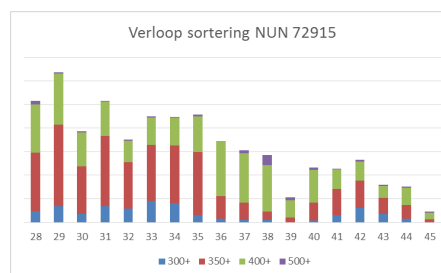

Voor meer informatie:

Rens Muusers, Mobiel: +31 6 18719921, E-mail: rens.muusers@vegetableseeds.basf.com

Kees van Vliet, Mobiel: +31 6 39836456, E-mail: kees.vanvliet@vegetableseeds.basf.com

Nunhems Netherlands BV

Postbus 4005

6080 AA Haelen, Nederland

Tel: +31 475 599 222

E-mail: nunhems.customerservice.nl@vegetableseeds.basf.com

www.nunhems.nl - www.nunhems.com

Teeltadviezen

Product illustraties

Alle getoonde rassen werden onder gunstige omstandigheden geteeld. Identieke resultaten zijn niet gegarandeerd noch bedoeld voor alle groeiomstandigheden.

© Nunhems B.V., 2023 Alle (eigendoms-) rechten zijn voorbehouden aan Nunhems B.V. of aan haar gelieerde ondernemingen over elke aangelegenheid voorgelegd of hierin afgebeeld.